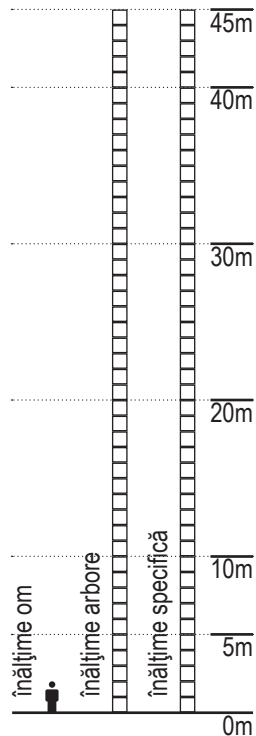

specie:		
localizare:	data:	

vârsta	N / T / M / B
tip specie	F / R
număr șarpante
diametru trunchi cm
circumferință trunchi cm
diametru coroană m
înălțime arbore m
înălțime specifică	M1 / M2 / M3
înălțime inserție	4,00 m
înclinație	0 / 1 / 2 / 3
direcție
valoare specie €
valoare estetică și sănătate
indice poziționare
indice dimensiune
valoare în amenajare €
valoare forestieră €

PROBLEME IDENTIFICATE ȘI RECOMANDĂRI

- ÎN COROANĂ**
- vârf uscat / rupt
 - furci
 - ramuri uscate
 - ramuri rupte
 - cioturi
 - cioturi sub presiune
 - crăpături
 - răni deschise
 - necroze
 - ciuperci
 - scorburi
 - corpuri străine

- PE TRUNCHI**
- crăpături
 - răni deschise
 - necroze
 - ciuperci
 - scorbură
 - lujeri lacomi
 - corpuri străine

- LA BAZA ARBORELUI**
- colet afectat
 - rădăcini expuse
 - răni pe rădăcini
 - lujeri lacomi
 - drajoni
 - crăpături ale solului